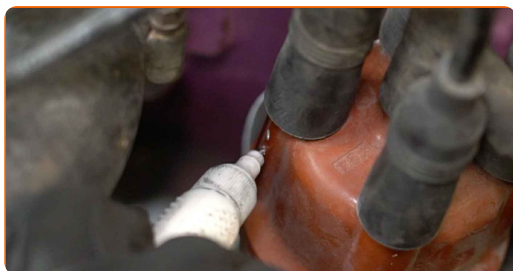

Înlocuirea: capac delcou – SEAT Cordoba Sedan (6K1, 6K2). Sfatul util de la experții AUTODOC:

- Respectați termenii, cerințele și recomandările de utilizare furnizate de către producător.
- Verificați minuțios ruptorul-distribuitoar. Înlocuiți orice piese uzate.
- Toate lucrările trebuie făcute cu motorul oprit.

ÎNLOCUIREA: CAPAC DELCOU – SEAT CORDOBA SEDAN (6K1, 6K2). UTILIZAȚI URMĂTOAREA PROCEDURĂ:

1 Deschideți capota.

2 Folosiți o husă de protecție pentru a evita deteriorarea vopselei și a plasticului mașinii.

3 Faceți semne pe capacul distribuitorului pentru a indica ordinea de instalare a fișelor de bujii.