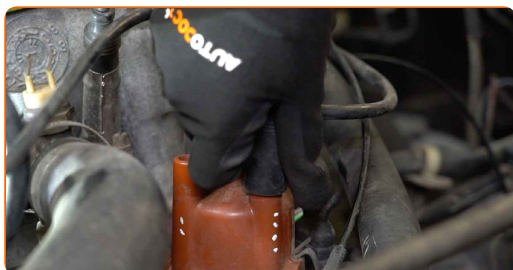

4 Deconectați fișele de bujii de la capacul distribuitorului.