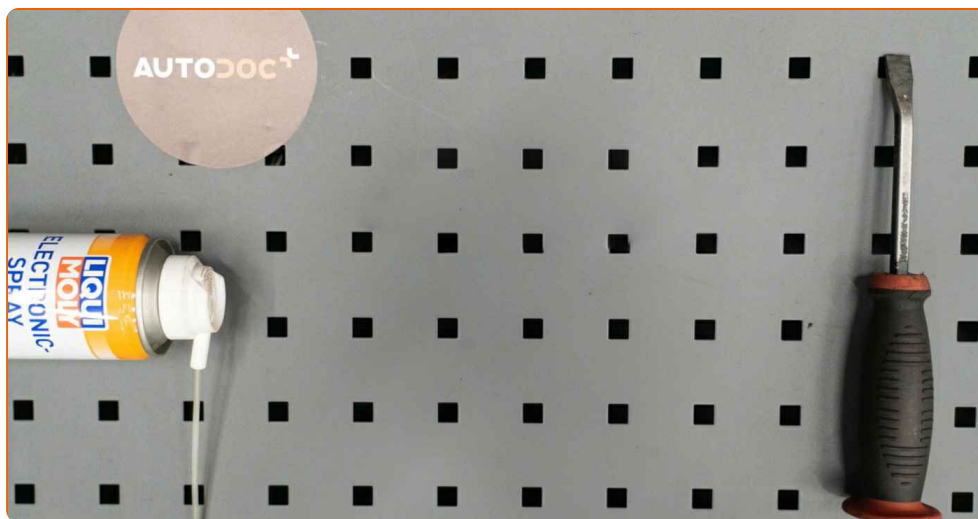

Cum să schimbați: capac
delcou la **SEAT Cordoba
Sedan (6K1, 6K2)** | Ghid
de înlocuire

TUTORIAL VIDEO SIMILAR

Acest video prezintă procedura de înlocuire a unei piese auto similare la un alt vehicul.

Important!

Această procedură de înlocuire poate fi utilizată pentru:
SEAT Cordoba Sedan (6K1, 6K2) 1.6 i, SEAT Cordoba Sedan (6K1, 6K2) 1.8 i

Etapele pot varia ușor în funcție de construcția mașinii.

Acest tutorial a fost creat în baza procedurii de înlocuire a unei piese auto similare pentru: VW GOLF II (19E, 1G1) 1.6

ÎNLOCUIREA: CAPAC DELCOU – SEAT CORDOBA
SEDAN (6K1, 6K2). SCULELE DE CARE VEȚI AVEA
NEVOIE:

- Spray instalație electrică
- Huse de protecție aripi / frontală
- Rană metalică

[Cumpărați instrumente](#)

Înlocuirea: capac delcou – SEAT Cordoba Sedan (6K1, 6K2). Sfatul util de la experții AUTODOC:

7

Instalați un capac nou al distribuitorului.

AUTODOC recomandă:

- Înlocuirea: capac delcou – SEAT Cordoba Sedan (6K1, 6K2). Nu utilizați forță excesivă în timpul instalării. Acest lucru poate deteriora piesa.