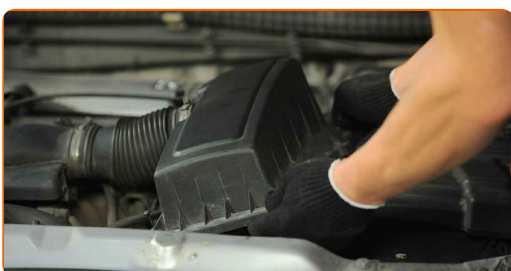

4 Scoateți capacul filtrului de aer.