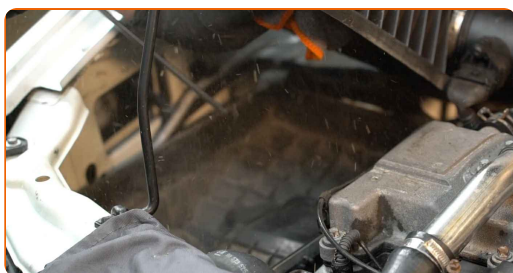

7

Curățați capacul filtrului de aer și carcasa lui.